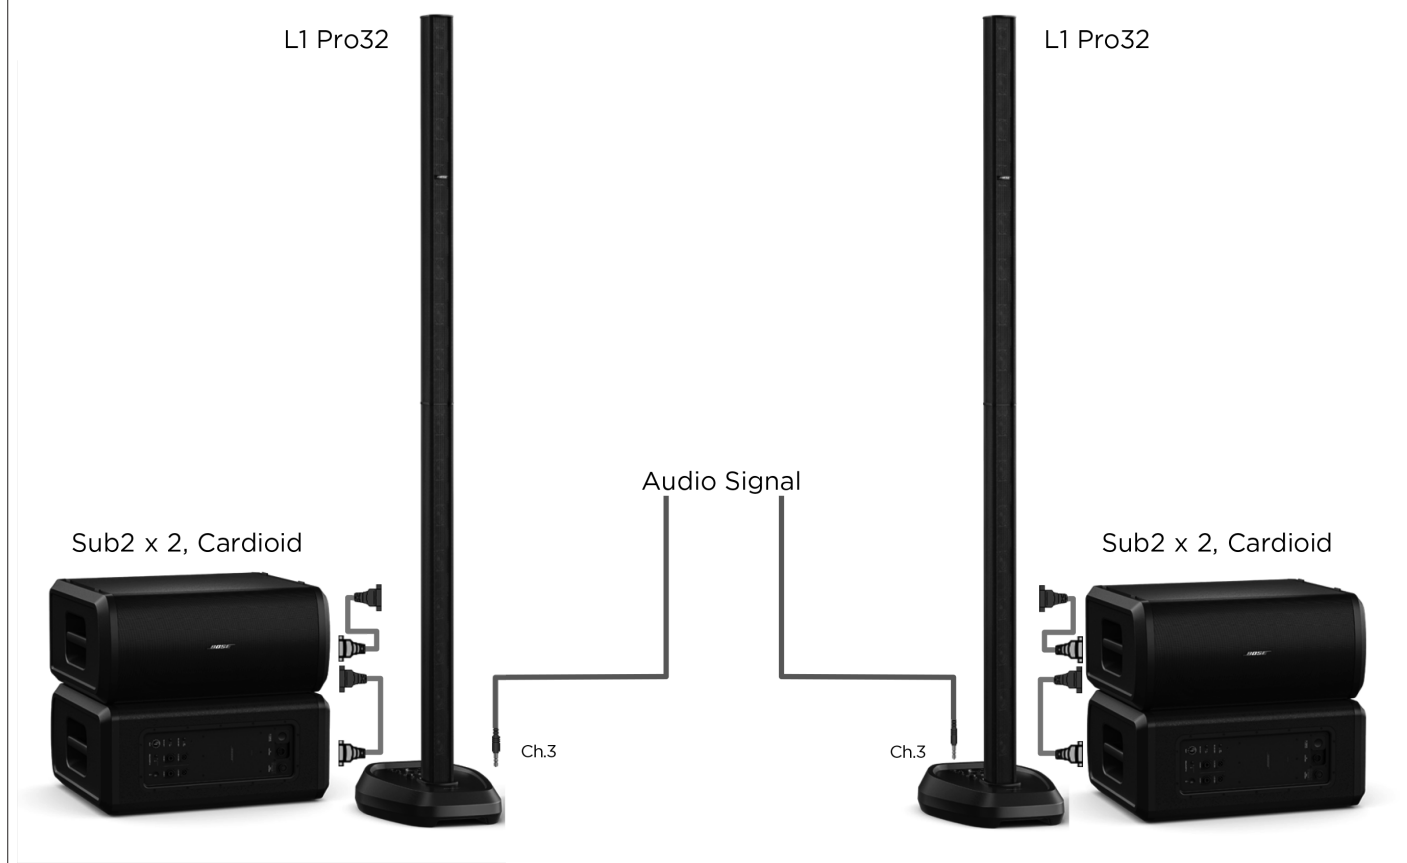

製品名称 **L1 Pro32 + SUB2**

L1 Pro32は、32個の2インチネオジムドライバーを搭載した直線型ラインアレイです。180度の水平カバレッジとL1史上最もフォーカスされた垂直指向特性が会場全体に行き渡る明瞭さと一貫性を実現します。パワードベースモジュールSUB2は新開発のレーストラック型ウーハーが力強い低音出力とコンパクトさを実現。2台のSUB2をスタックすることでカーディオイドモードを構築することも可能です。シリーズ最高のパフォーマンスをぜひ会場でお確かめください。

システム構成図

L1 PRO

Portable Line Array Systems

	製品名称	メーカー名	型番	標準価格
スピーカー	L1 Pro32+SUB2	Bose	L1 Pro32+SUB2	¥431,200(税込/1式)
サブウーファー	SUB2	Bose	SUB2	¥178,200(税込/1台)

出展者名	ボーズ合同会社	お問合せ	https://pro.bose.com/ja_jp/index.html TEL 03-5114-2750
------	----------------	------	---